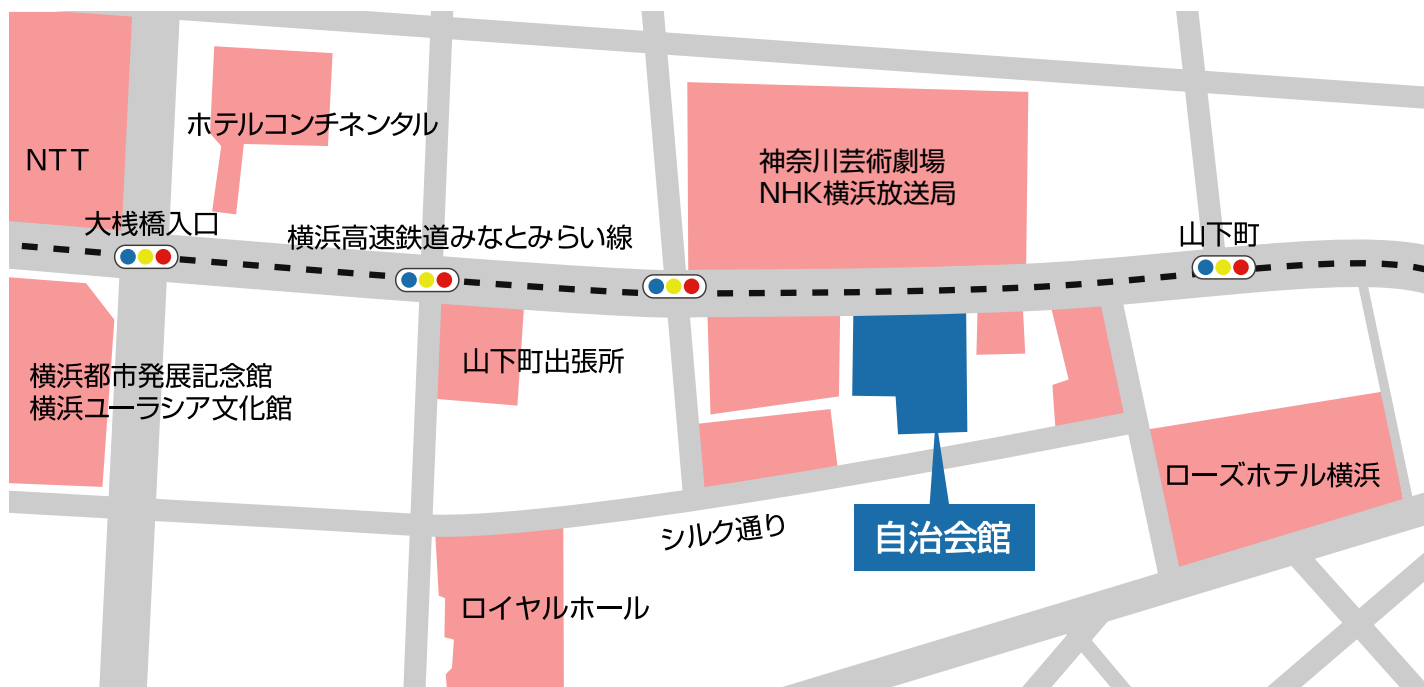

交通マップ

詳細図

〒231-0023 神奈川県横浜市中区山下町75番地 神奈川自治会館5階

電話 045 (664) 5441